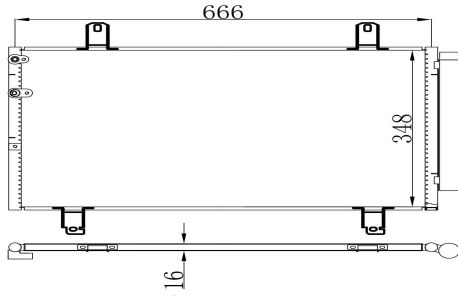

IMS C1115

TOYOTA LEXUS IS250 /GS430

REIZ/GRX122(05-)

666X 348X 16mm

OEM: 88460-30881

NISSENS: 940711

IMS Ref: -----