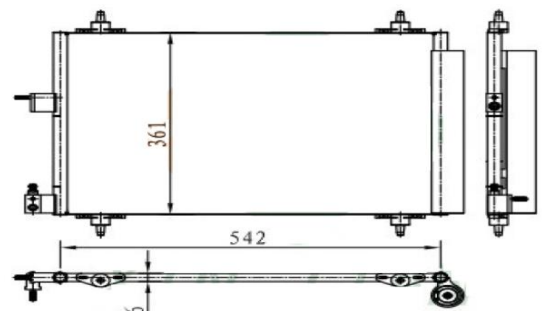

IMS C988

PEUGEOT 206 (98)

590 X 361 X 16 mm

OE Ref.:6455.W6-W7-X9-Y0

Nissen's:94392

IMS Ref.:-----