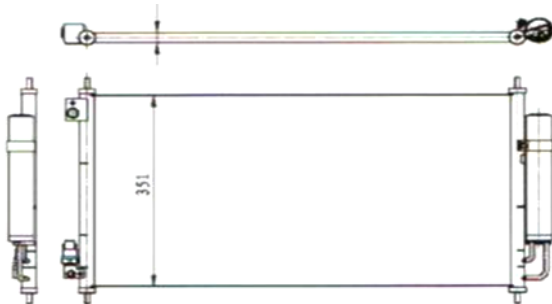

IMS C936

ACURA

668 X 351 X 18 mm

OE Ref.: 80110SEPA01

DPI: 3089

IMS Ref.:-----