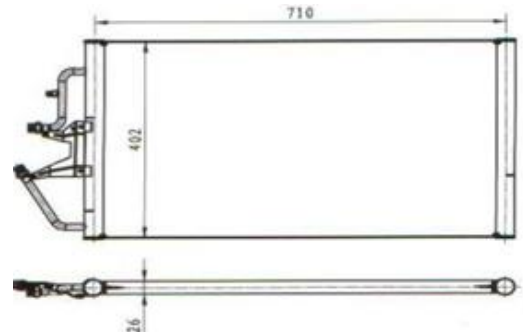

IMS C922

GMC SUBERBAN
710 X 402 X 26 mm
OE Ref.:----
IMS Ref.:----
DPI:4544