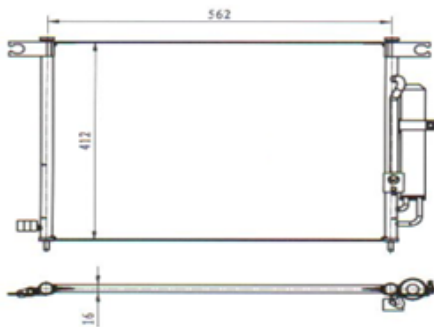

IMS Ref.:---

IMS C920

GMC SAVANA
800 X 432 X 18 mm

OE Ref.:-----

DPI: 3887

IMS Ref.:-----

IMS C921

AVEO 1.4 i 16V(05-08)/KALOS 1.4 i 16V(02-04)
 586 x 415 x 16 mm
 OE Ref.: 96469289/96834083
 IMS Ref.:---
 DPI: 3240