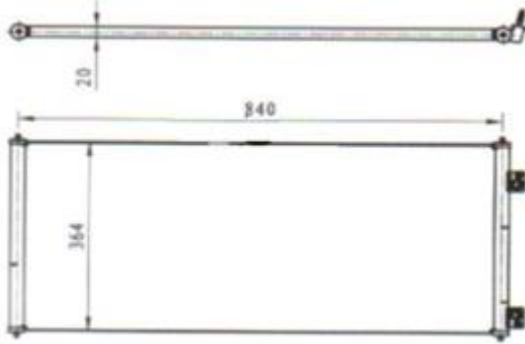

IMS C939

FORD TRANSIT

840 X 364 X 20 mm

OE Ref.:F75Z19712CA

DPI: ----

IMS Ref.:---