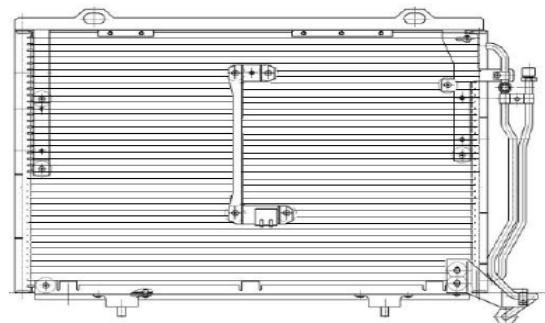

IMS C959

MERCEDES C208 CLK200

594 X 415 X 16mm

OE Ref.: 2028300770

DPI: 3080

IMS Ref.: