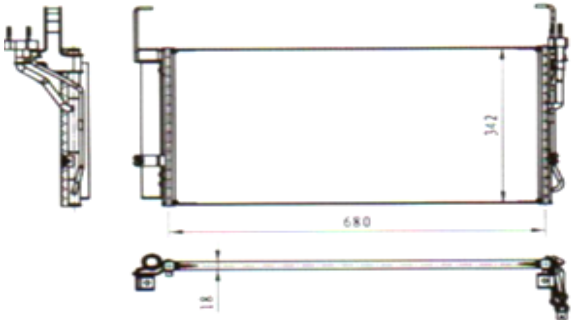

IMS Ref.:---

IMS C942

HYUNDAI ELANTRA 2007-2009

587 X 392 X 16mm

OE Ref.: 976062H000

DPI: 3591/Nissen's :940006

IMS Ref.:---

IMS C943