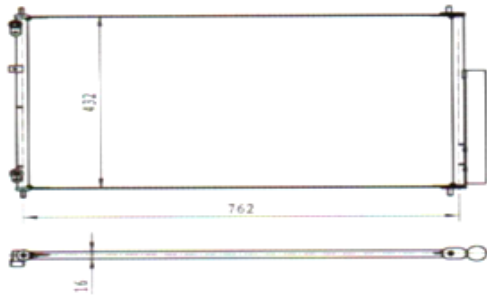

HONDA ODYSSEY VAN

750 X 449X 16 mm

OE Ref.: 80100S0XA01

DPI: 4985

IMS Ref.:-----

IMS C934

HONDA ODYSSEY

762 X 432 X 16 mm