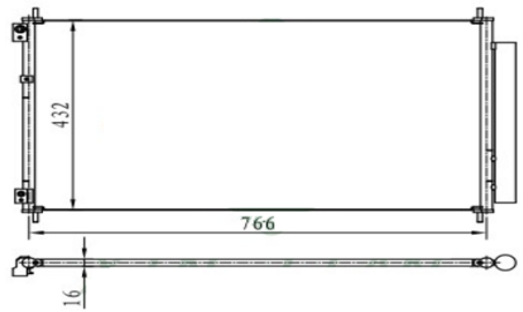

IMS C935

HONDA ODYSSEY

766 X 432 X 16 mm

OE Ref.: -----

DPI: ----

IMS Ref.:-----