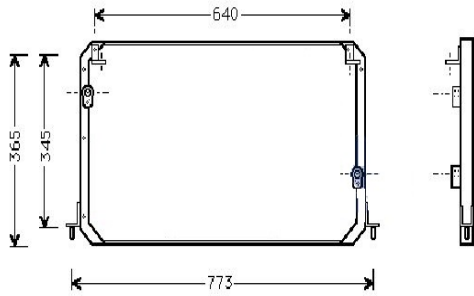

IMS C1079

TOYOTA CAMRY L4/V6 2.2/3.0

OE Ref : 846033060

NISSENS:94026

IMS Ref.:---