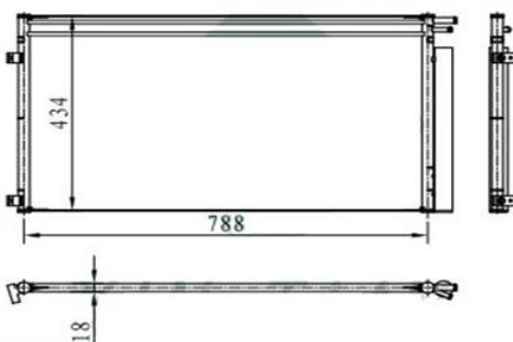

IMS C932

FORD EXPEDITION (2007-2009)
788 X 434 X 18 mm
OE Ref.:7L1Z19712A/9L1Z19712A
IMS Ref.:---
DPI: 3618