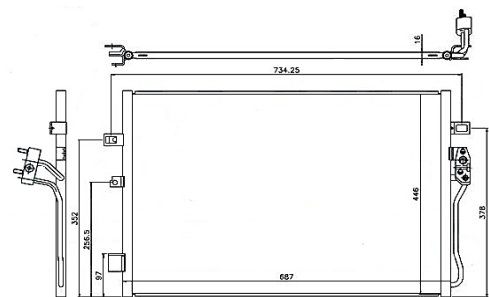

IMS C1092

DODGE JOURNEY

687 X 446 X 16mm

OE Ref.:68038239AA/ 68102117AA

IMS Ref.:---

NISSENS No:940342