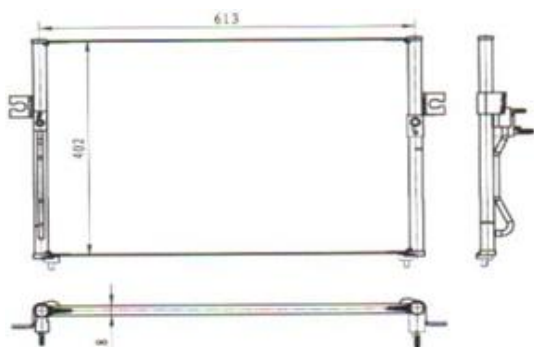

IMS Ref.:---

IMS C946

HYUNDAI TIBURON

623 X 351 X 18 mm

OE Ref.:9760627000

DPI: 4803

IMS Ref.:---

IMS C947