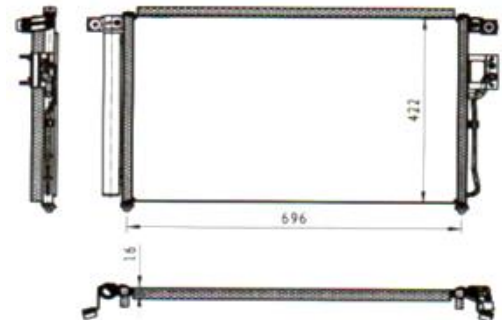

IMS C944

SANTA FE V6 2.7/3.3 2006-2009

696 X 422 X 16 mm

OE Ref.:976062B000

DPI: 3576/Nissen's: 94869

IMS Ref.:---