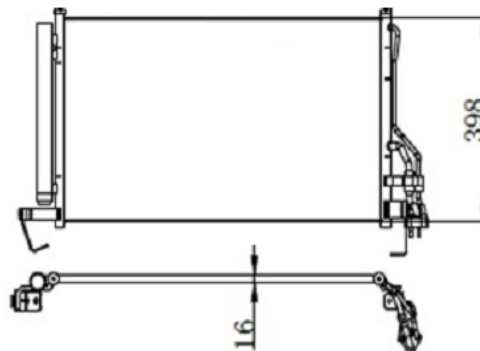

IMS C1106

HYUNDAI 2.5 TCI

725 X 398 X 16 mm

OE Ref.: 97606-4H000

Nissen's: 940632

IMS Ref.:-----