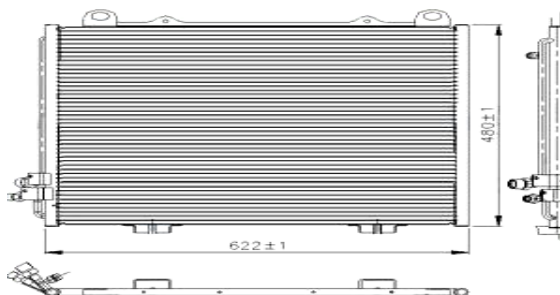

IMS C960

MERCEDES W210 E200

620 X 480 X 16mm

OE Ref.: : 210830-0270/0570

DPI: 4814

IMS Ref.: 3249