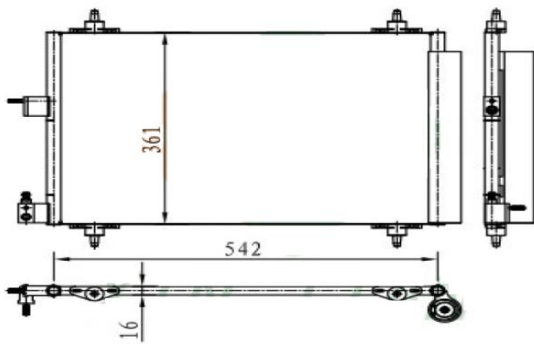

870X 430X 16 mm

OE Ref.:23141869

DPI :

IMS Ref.:---

IMS C950

PEUGEOT PARTENER 2007

542 X 361 X 16 mm

OE Ref.: 9645974780