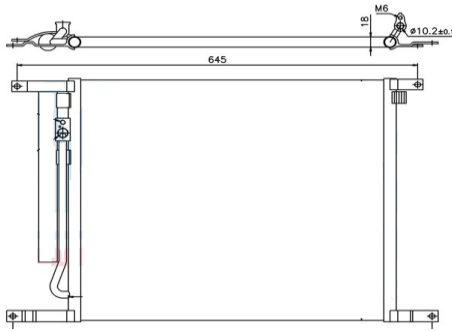

IMS C1032

CHEVROLET AVEO 2005-2008

528 x 425 x 18 mm

OE Ref.:94838817/96878657

NISSENS No: 940335

IMS Ref.:----