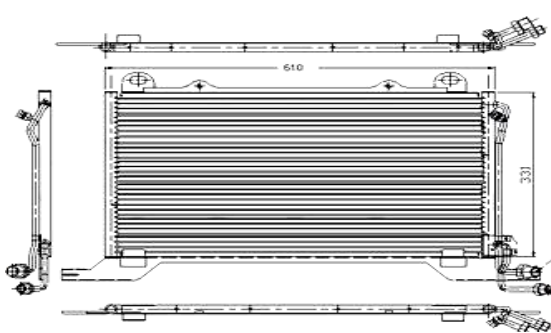

IMS C958

MERCEDES W210 E290 TD

620 X 480 X 16mm

OE Ref.: 210830-0370

DPI: 4814

IMS Ref.: