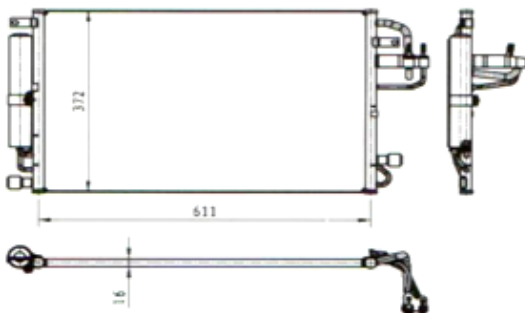

IMS C945

TUCSON 2.7 i V6 24V 2006-2009

611 X 372 X 16 mm

OE Ref.: 976062-E000

DPI: 3323/Nissen's: 94801

IMS Ref.:---