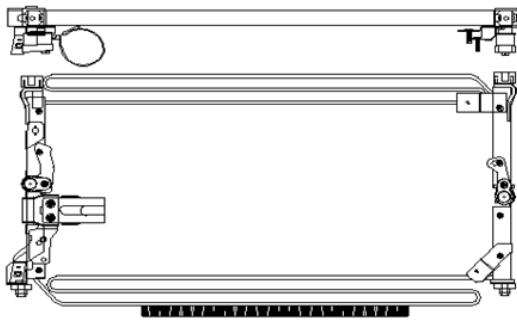

OE Ref.:88460-35200 DPI :-----

IMS Ref.: -----

IMS C402

TOYOTA HILUX (2002-2005) 550 X 303 X 16 mm

OE Ref.: 88460-35280 Nissan's 940018

88460-35360

IMS Ref.:-----

IMS C403