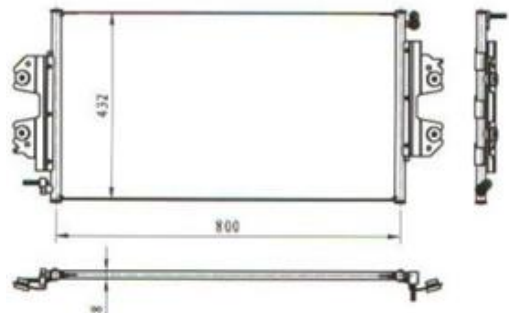

IMS C920

GMC SAVANA
800 X 432 X 18 mm

OE Ref.:-----

DPI: 3887

IMS Ref.:-----