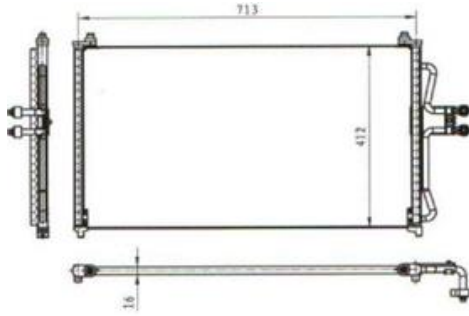

IMS C915

FORD ESCAPE L4 2.0/V6 3.0 (2001-2003)
713 X 412 X 16 mm

OE Ref.: YJ 436

DPI: 4975

IMS Ref.:---