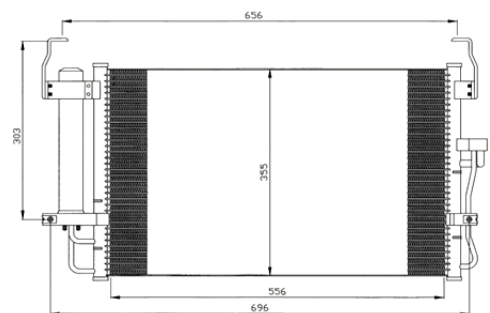

IMS C927

HYUNDAI ELENTRA 01-04
 612 X 360 X 18 mm
 OE Ref.: 976062D000
 DPI 3084/Nissan's: 94448
 IMS Ref.:-----

IMS C937

HYUNDAI ACCENT 2006-2007

634 X 352 X 16 mm

OE Ref.: 976061-E000

DPI: 3590/Nissen's: 940360