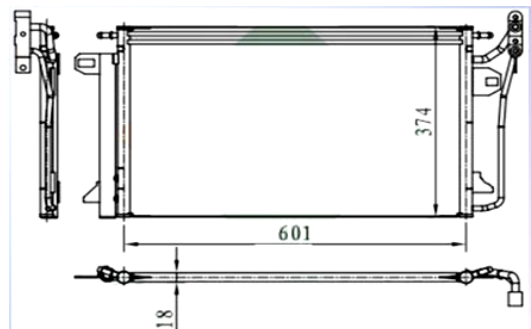

IMS C922

GMC SUBERBAN
 710 X 402 X 26 mm
 OE Ref.:----
 IMS Ref.:----
 DPI:4544

IMS C923

ASTROVAN
 712 X 401 X 26 mm
 OE Ref.: ----
 IMS Ref.:----
 DPI: 4623

IMS C931

FORD FUSION MILAN
 601 X 374 X 18 mm
 OE Ref.:----
 IMS Ref.:----
 DPI:3390