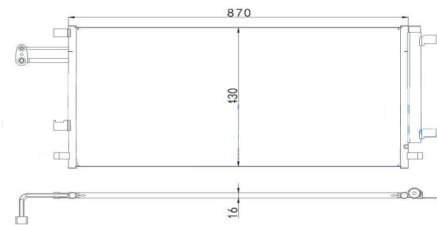

IMS C1138

GMC CADILLAC ESCALADE BASE V8

870X 430X 16 mm

OE Ref.:23141869

DPI :

IMS Ref.:---