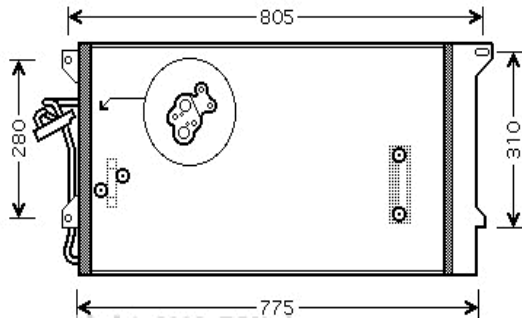

IMS C1020

VOLKSWAGEN PORSCHE CAYENNE 03-08
700 X 390 X 16 mm
OE Ref.:7L0820411F
Nissen's: 94667
IMS Ref.:-----