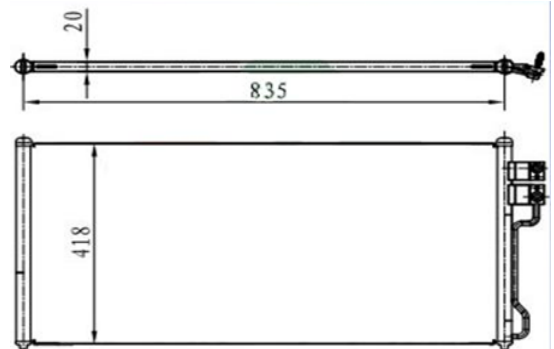

IMS C938

Same C912

FORD EXPEDITION V8 4.6/5.4 (97-2006)
835 X 418 X 20 mm
OE Ref.:6L1Z19712AA/F65Z19712AB
IMS Ref.:---
DPI: 4879