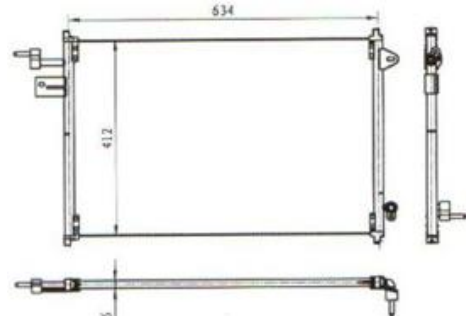

FORD ESCAPE L4 2.0/V6 3.0 (2001-2003)
713 X 412 X 16 mm

OE Ref.: YJ 436

DPI: 4975

IMS Ref.:---

IMS C916

FORD MUSTANG V6/V8 4.0/5.4 (2005-2008)
634 X 412 X 16 mm

OE Ref.: YJ 464

DPI:3362