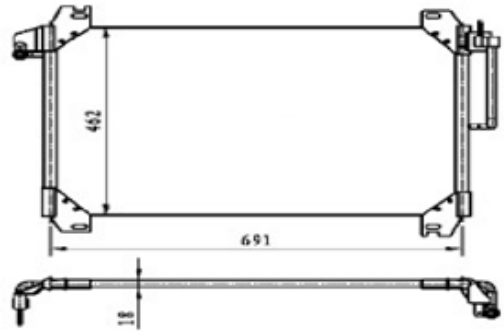

ENVOY/TRAIL BLAZER (2005-2008)
691 X 462 X 18 mm

OE Ref.:-----

DPI:3054

IMS Ref.:2223-4265

IMS C919

ENVOY/VENTURE APV
757 X 372 X 18 mm

OE Ref.:-----

DPI:3050