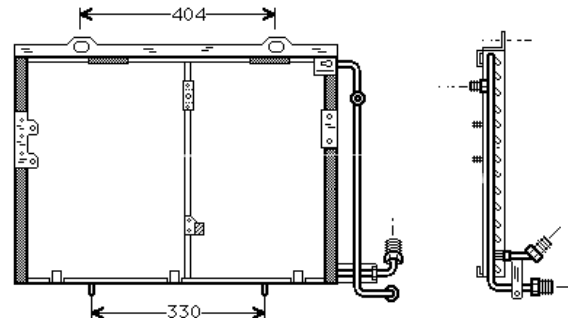

IMS C969

C 208-CLK Serie 4.3i -24V (97-2003)

572 X 412 X 16 mm

OE Ref.: 2028300570

DPI: _____

IMS Ref.: _____