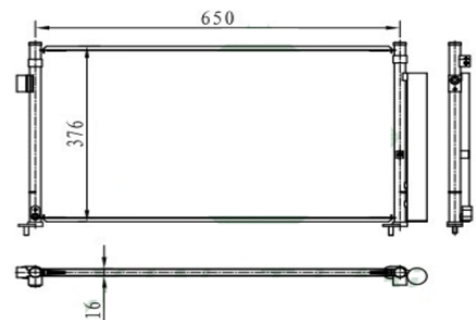

HONDA CIVIC

650 X 376 X 16 mm

OE Ref.:80102SVAA01

DPI 3569

IMS Ref.:-----

IMS C948

NISSAN ALTIMA

750 X 341 X 16 mm