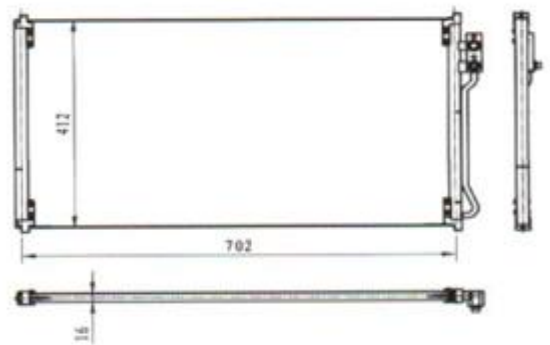

516 X 472 X 16 mm
 DPI:3058

IMS C909

JEEP GHEROKEE 2005-2008

622 X 463 X 20 mm

OE Ref.:55116928AA

DPI:3247

IMS Ref.:----

IMS C910