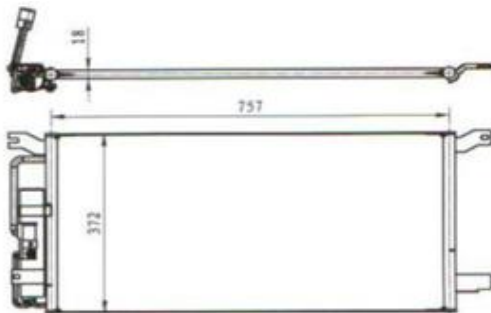

ENVOY/TRAIL BLAZER (2005-2008)
691 X 462 X 18 mm

OE Ref.:-----

DPI:3054

IMS Ref.:2223-4265

IMS C919

ENVOY/VENTURE APV
757 X 372 X 18 mm

OE Ref.:-----

DPI:3050