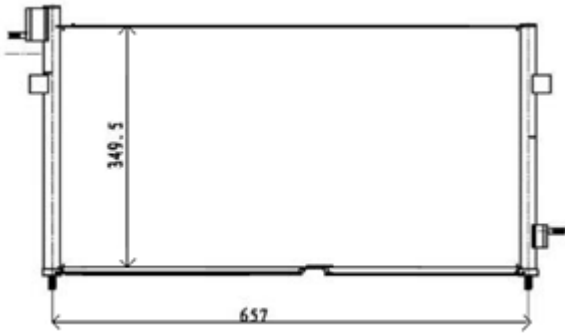

IMS C901

VOLVO FH12/FH16

677 X 350 X 18 mm

OE Ref.: 20515136/3981637/21086304

Nissen's: 94578

IMS Ref.: 3274