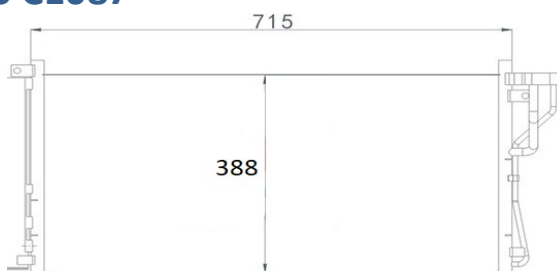

IMS C1087

HYUNDAI\KIA SONATA 2.4 i 16V/3.3 i V6
24V/MAGENTIS 2.0 i 16V/AZERA GLS V7 – 06-010

715 X 388 X 16 mm

OE Ref.: 97606-3K160/97606-3L180/97606-3L180

Nissan's :94804

IMS Ref.:-----