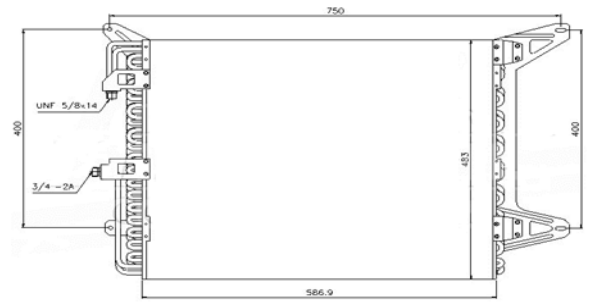

IMS C979

IVECO-ASTRA - HD8 (95-)

586 X 483 X 35 mm

OE Ref.: 8189330/98482342

Nissen's: 94755

IMS Ref.: