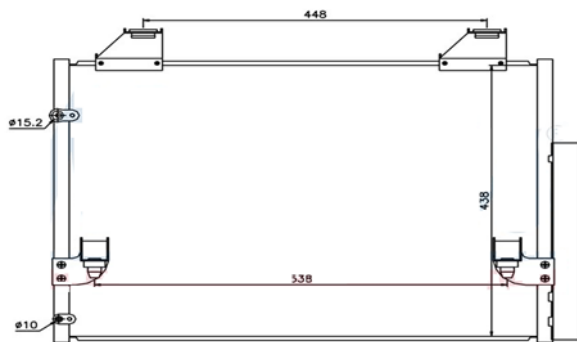

IMS C902

Same C978

HILUX (VIGO) L4 2.5 Diesel (2006-2011)

650 X 438 X 16 mm

OE Ref.: 88460-0K080

Nissen's 940083

IMS Ref.: ----