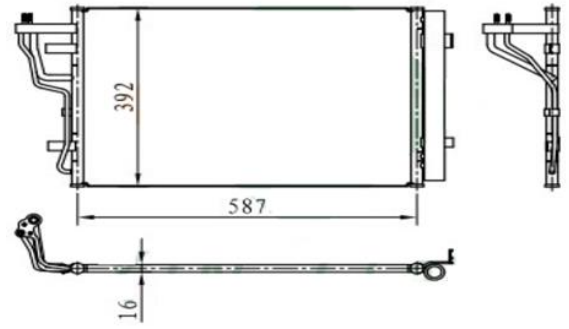

IMS C942

HYUNDAI ELANTRA 2007-2009

587 X 392 X 16mm

OE Ref.: 976062H000

DPI: 3591/Nissen's :940006

IMS Ref.:---