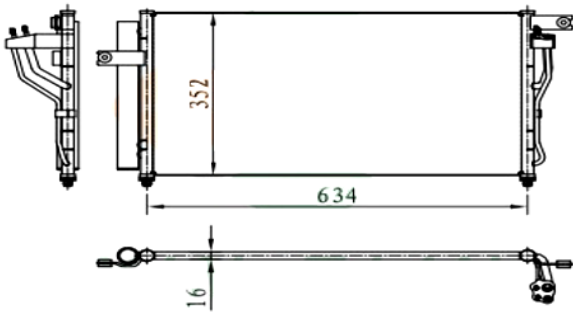

IMS C927

HYUNDAI ELENTRA 01-04
 612 X 360 X 18 mm
 OE Ref.: 976062D000
 DPI 3084/Nissan's: 94448
 IMS Ref.:-----

IMS C937

HYUNDAI ACCENT 2006-2007

634 X 352 X 16 mm

OE Ref.: 976061-E000

DPI: 3590/Nissen's: 940360