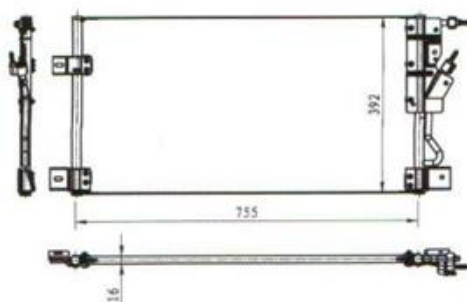

IMS C913

FORD TAURUS V6 3.0/V8.0 3.4 (1997-1999)

755 X 392 X 16 mm

OE Ref.: YJ 427

DPI: 4779

IMS Ref.:7215