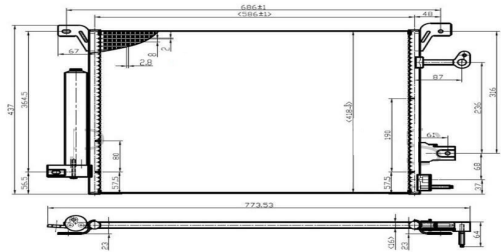

IMS C1040

FORD MUSTANG V6 3.7
686 x 418 x 16 mm
OE Ref.:AR3Z19712A
DPI: -----
IMS Ref.:---