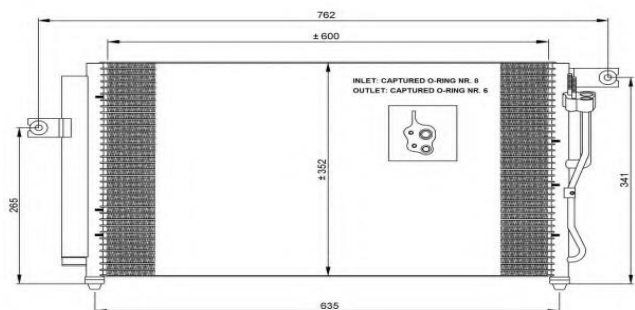

725 X 398 X 16 mm

OE Ref.: 97606-4H000

Nissen's: 940632

IMS Ref.:-----

IMS C1108

HYUNDAI ACCENT 07-10

352 X 635 X 16 mm

OE Ref.: 97606-1E000