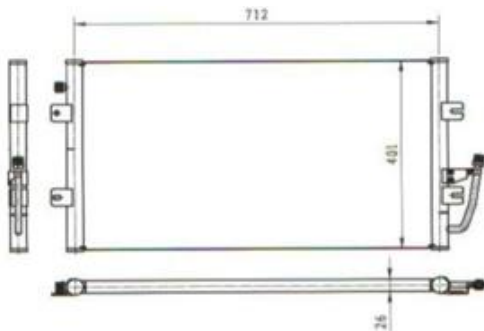

IMS C923

ASTROVAN
712 X 401 X 26 mm
OE Ref.: ----
IMS Ref.:----
DPI: 4623