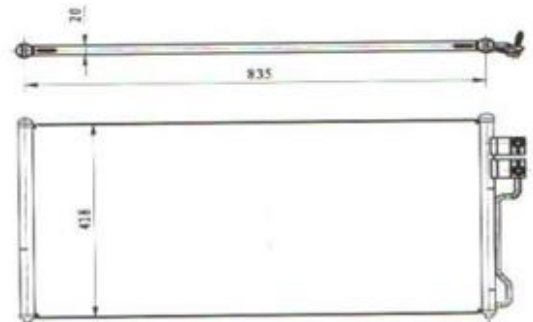

IMS C912

Same C938

FORD EXPEDITION V8 4.6/5.4 (1997-2006)

835 X 418 X 20 mm

OE Ref.: YJ 417

DPI:4879

IMS Ref.:----