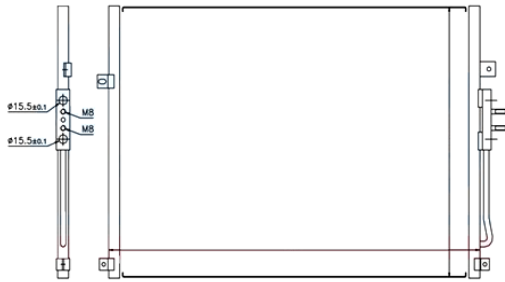

IMS C992

JEEP GRAND CHEROKEE (99-)

657 x 460 x 16 mm

OE Ref.:55115918AB/C

NISSENS: 94464

IMS Ref.:2216/2217