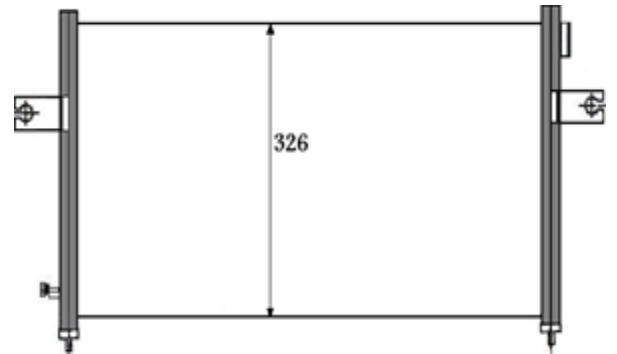

IMS C975

NISSAN PICK UP D22 (2007-2009)

710 X 326 X 16 mm

OE Ref.:-----

DPI: -----

IMS Ref.:-----