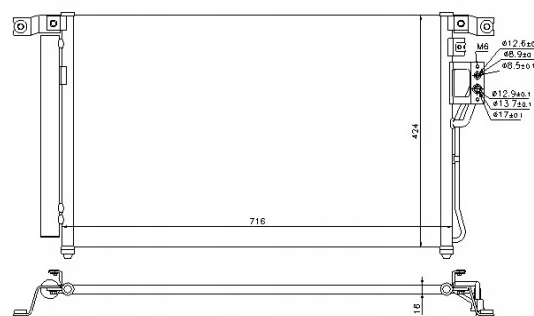

IMS C1121

HYUNDAI SANTA FE 05-11

716 X 424 X 16 mm

OE Ref.: 97606-2B100

NISSENS: 940278

IMS Ref.:-----