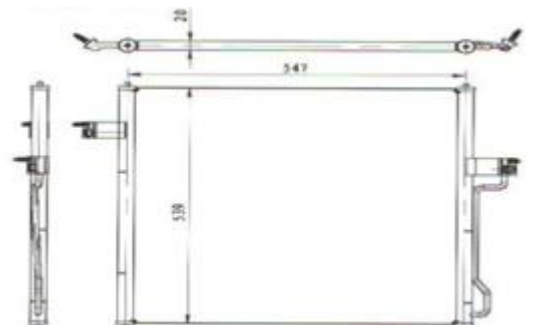

IMS C914

Same C954

FORD EXPLORER V6/V8 4.0/4.6 (2001-2005)

547 X 539 X 20 mm

OE Ref.: YJ 431

DPI:4821

IMS Ref.:4260