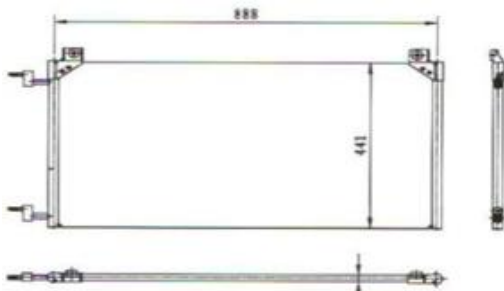

IMS C917

Same C952

ESCALADE /SUBERBAN/AVALACHE
888 X 441 X 18 mm

OE Ref.: 52475996

DPI:3026

IMS Ref.:2235