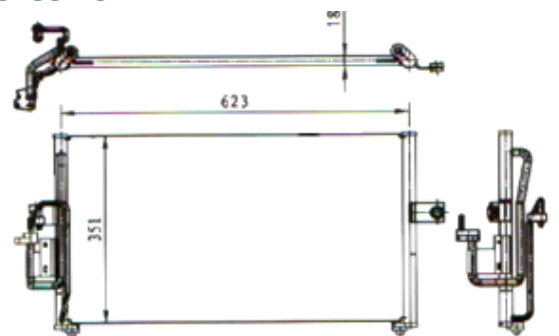

IMS C946

HYUNDAI TIBURON

623 X 351 X 18 mm

OE Ref.:9760627000

DPI: 4803

IMS Ref.:---